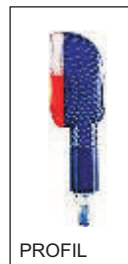

- LED osvetljenje
- plastično kućište-crno
- sa otpornikom

PROZIRAN

E-MARK

24 648 0208

LED ŽMIGAVCI PAR

- LED osvetljenje
- plastično kućište-karbon
- sa otpornikom

PROZIRAN

E-MARK